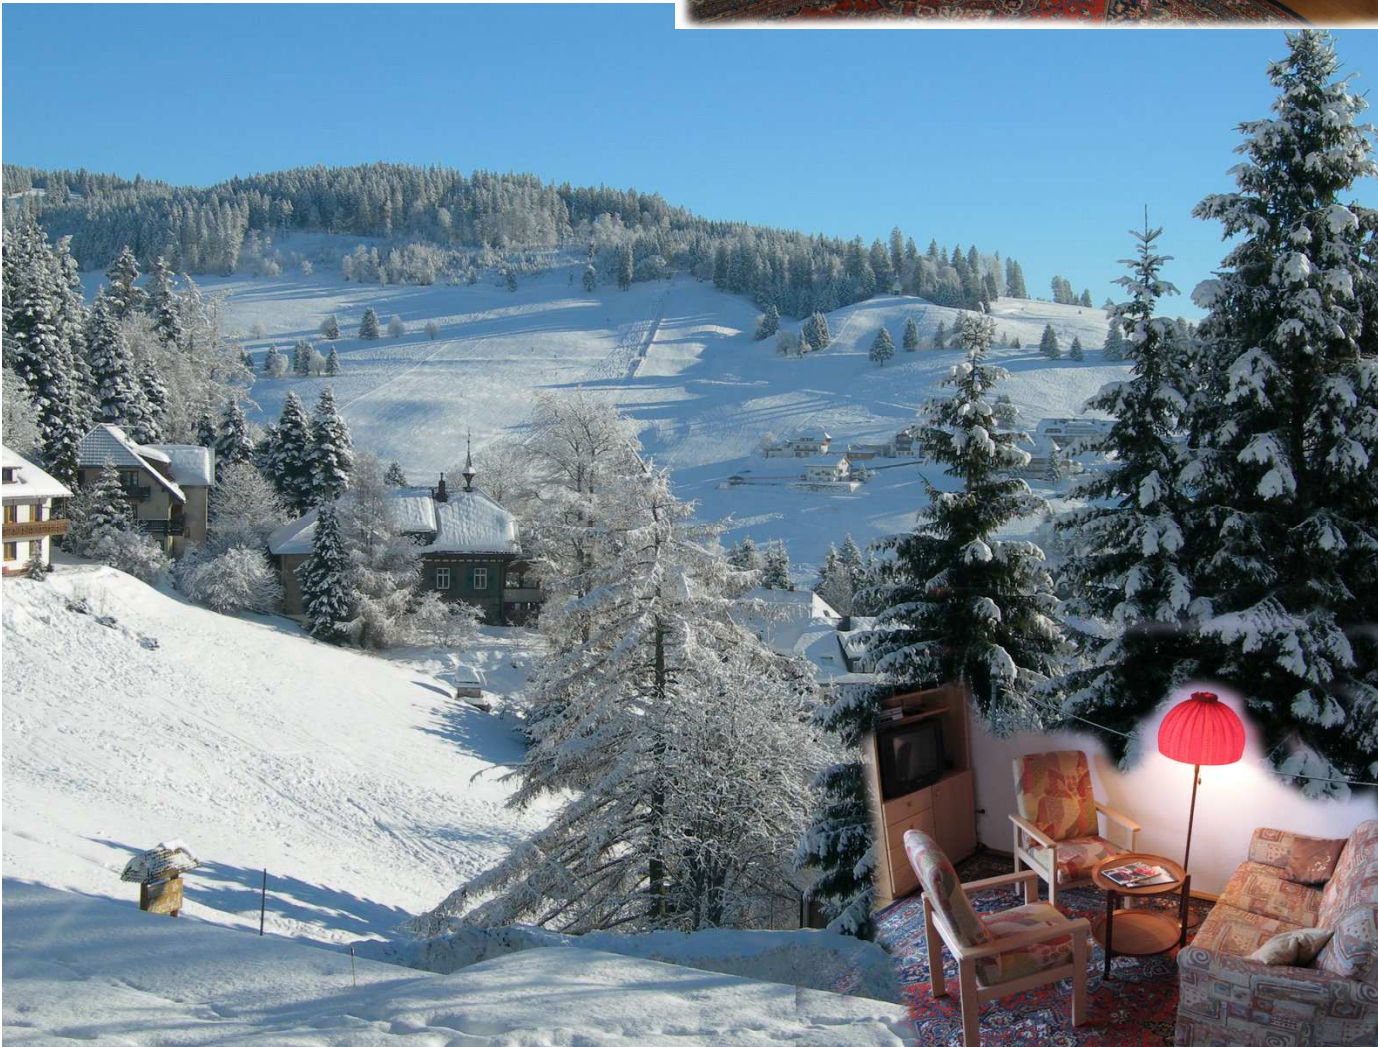

*Kein Geschirrspüler
No dishwasher